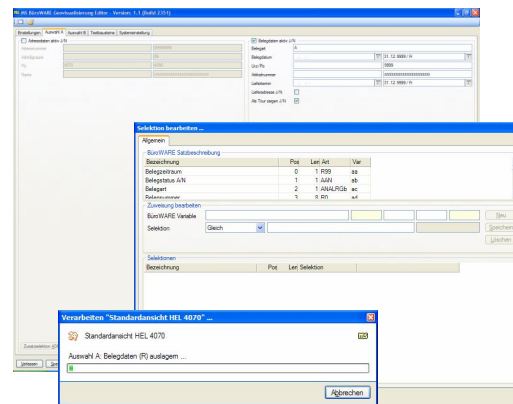

MS Solutions GmbH
Informationstechnologien

MS IT Infrastrukturen

MS Geovisualisierung

MS
SOLUTIONS
INFORMATIONSTECHNOLOGIEN

Vernetztes Denken

Geovisualisierung

- Darstellung von kaufmännischen Informationen auf Landkarten.
- Dynamischer Inhalt, frei designbar.
- Beliebig viele Vorlagen speicherbar.
- Private oder globale Vorlagen.
- Kartenmaterial Standard D-A-CH (Deutschland, Österreich, Schweiz)
- Kartenmaterial optional Europa.
- Mehrplatz und Terminalserverfähig.
- Betrieb mit mehreren Bildschirmen.

Kartendarstellung

- Darstellung von zu liefernden Aufträgen.
- Darstellung von Kundenpotential für den Vertrieb.
- Darstellung von Kunden für die Besuchsplanung.
- Darstellung von Touren uvm.
- Darstellung von Zusatzinformationen zu den Adressen auf der Karte.

Die Lösung

- Interaktive Karte, Eventsteuerung für BüroWARE.
- Sammel- und Einzelgeocodierung für Adressdaten.
- Ermittlung der Geoqualität.
- Direkte Anzeige aus BüroWARE.
- Dynamisches hinzufügen von Kartenpunkten. (z.B. bei Anruf eines Kunden wird dieser auf der Karte dargestellt)